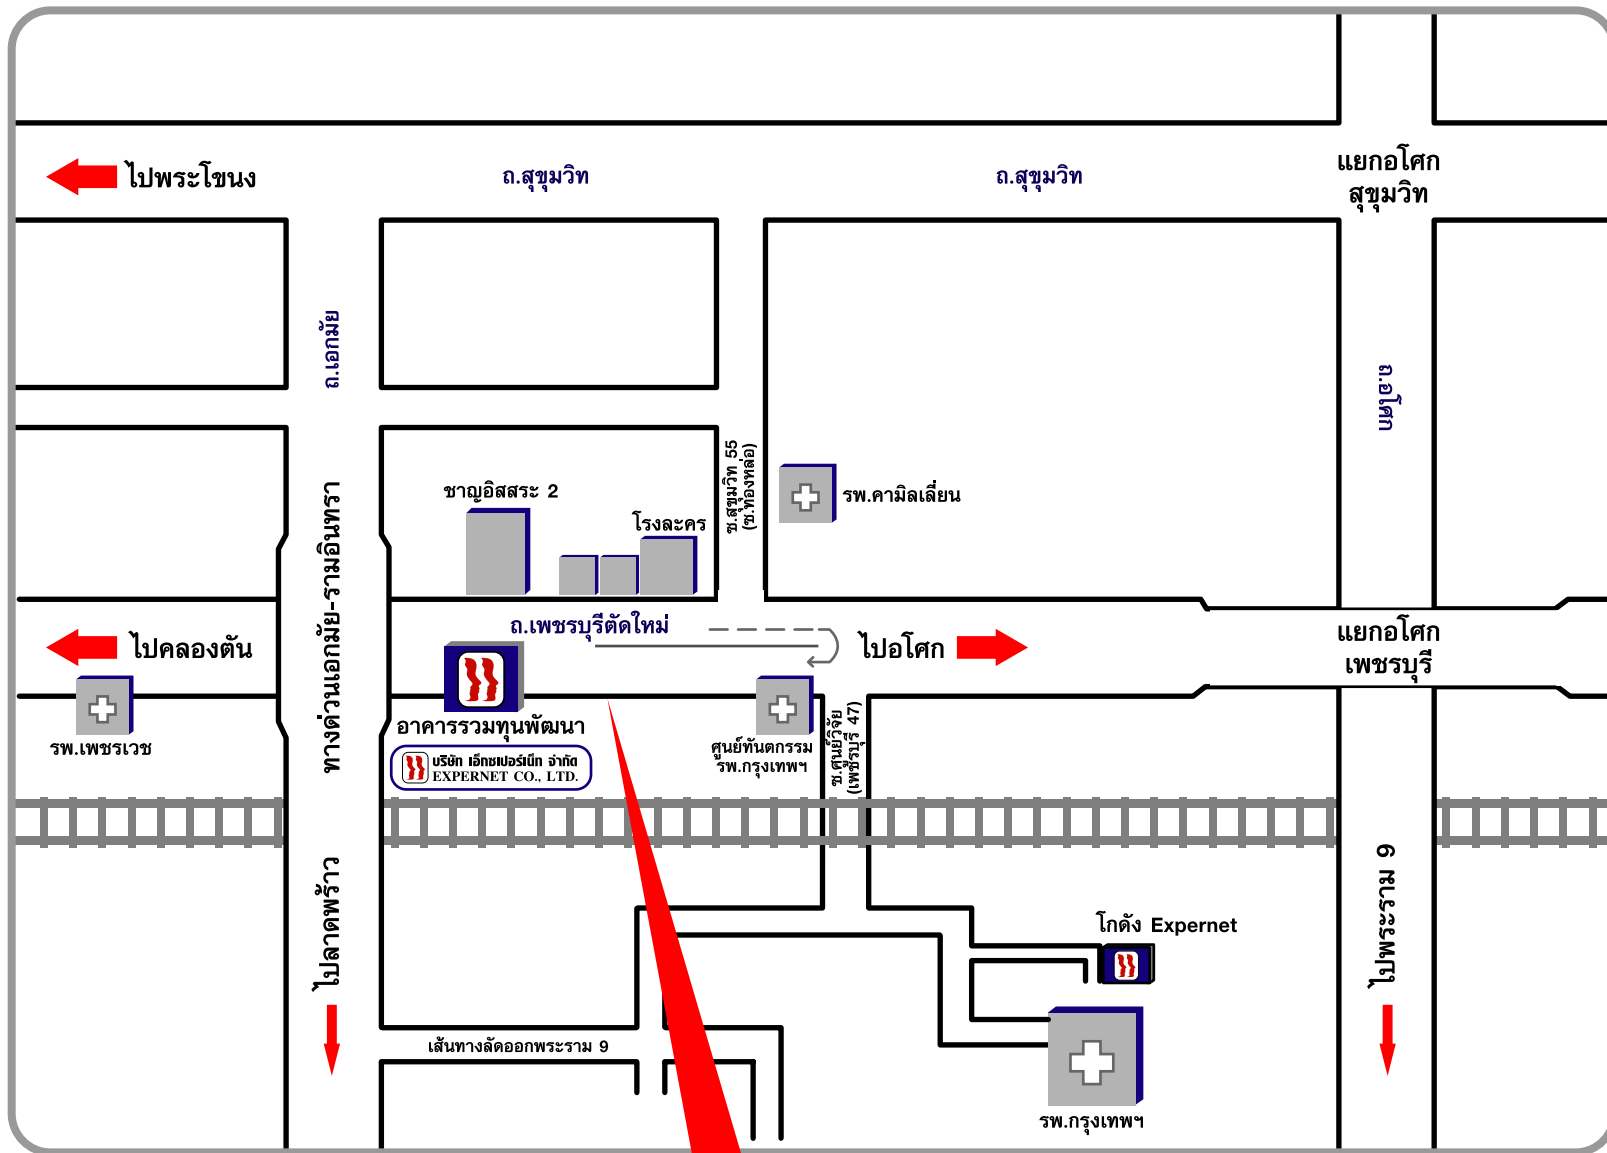

แผนที่ตั้งบริษัทเอ็กซ์เปอร์เน็ต

ท่านสามารถจอดรถได้ที่ด้านหลังอาคาร

บริษัทเอ็กซ์เปอร์เน็ต จำกัด
2387 อาคารรวมทุนพัฒนา
ถ.เพชรบุรีตัดใหม่
แขวงบางกะปิ
เขตห้วยขวาง กทม. 10310
โทร : 0-2718-1821
0-2318-4818
แฟกซ์ : 0-2718-1831
<http://www.expernetbooks.com>
public@expernetbooks.com